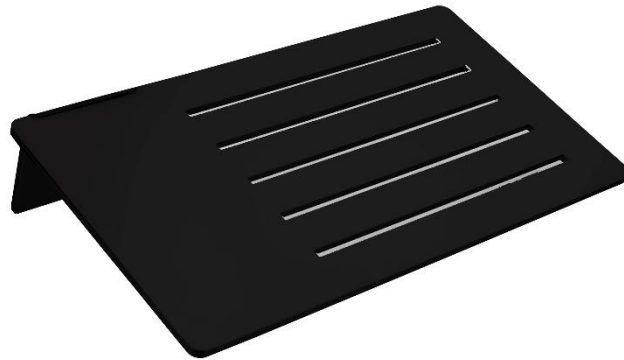

## **ESPONJERA RECTANGULAR** *SQUARE SHOWER BASKET*

**REF:** 064200-N  
**SERIE:** CUBIK, NOA, AVANT, KOBE, WOLD, LINER, NORMAX, MINOX, MAXIMA  
**DIMENSIONES / MEASUREMENTS:** 50 x 200 x 115 mm  
**PESO ARTICULO / ITEM WEIGHT:** 0,365 kg  
**CAJA MASTER / MASTER CARTON:** SCP\* / AQP\*  
**CANTIDAD / AMOUNT:** SCP\* / AQP\*  
**PESO CAJA MASTER / MASTER CARTON WEIGHT:** SCP\* / AQP\*  
\*Según cantidades paletizado / According quantities palletized

### **DESCRIPCION / DESCRIPTION:**

Esponjera rectangular para ducha . Instalación en pared  
*Square shower basket. Wall-mounted instalation.*

### **MATERIAL / MATERIAL:**

Fabricado en acero inox AISI 304  
*Made of stainless steel AISI 304*  
Estructura: Chapa de acero inox 3 mm espesor  
*Structure: Stainless steel 3 mm thickness*  
Recubrimiento: Pintura epoxi.  
*Coating: Epoxi paint*

**ACABADO / FINISHED:** Negro / Black